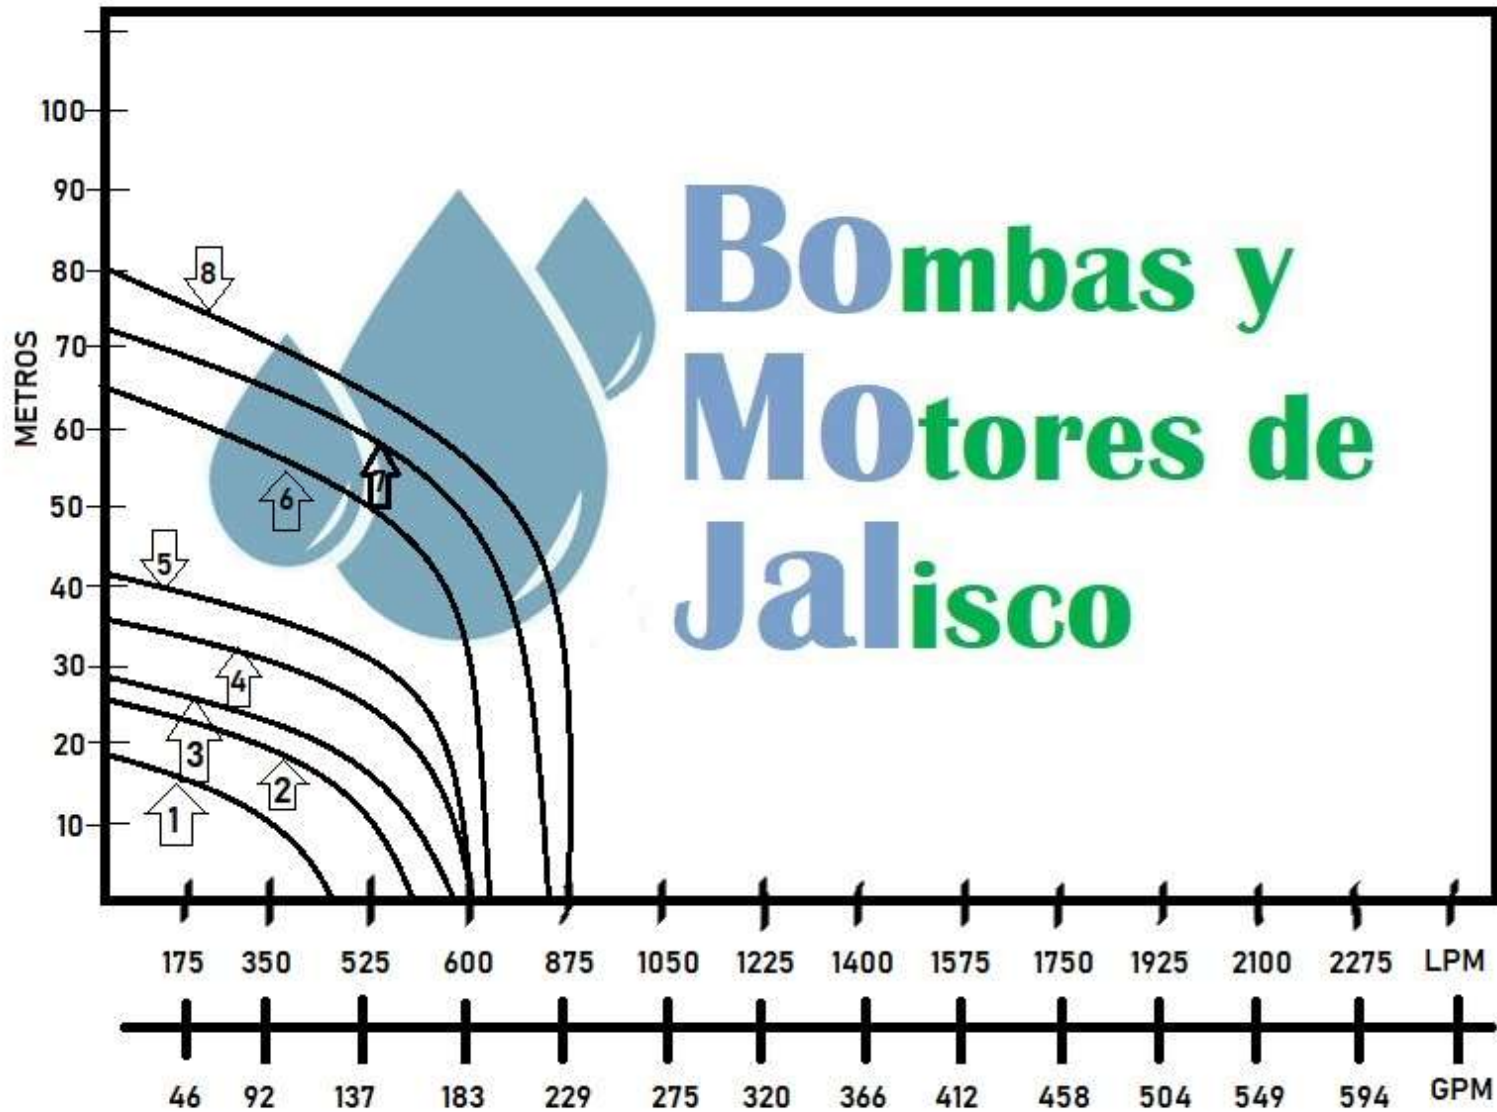

## BOMBA DE 2X2 ELECTRICAS

1  
2X2 CHICA  
1 HP 3500RPM  
4.13" AL .48"

2  
2X2 CHICA  
2HP 3500RPM  
5.1" AL .42"

3  
2X2 CHICA  
3HP 3500RPM  
5.1" AL .43"

4  
2X2 MEDIANA  
5HP 3500RPM  
5.5" AL .235

5  
2X2 GRANDE  
7.5HP 3500RPM  
5.88" AL .230"

6  
2X2 GRANDE  
10HP 3500RPM  
6.9" AL .20"

7  
2X2 GRANDE  
15HP 3500RPM  
7.63" AL .223"

8  
2X2 GRANDE  
20HP 3500RPM  
7.85" AL .223"